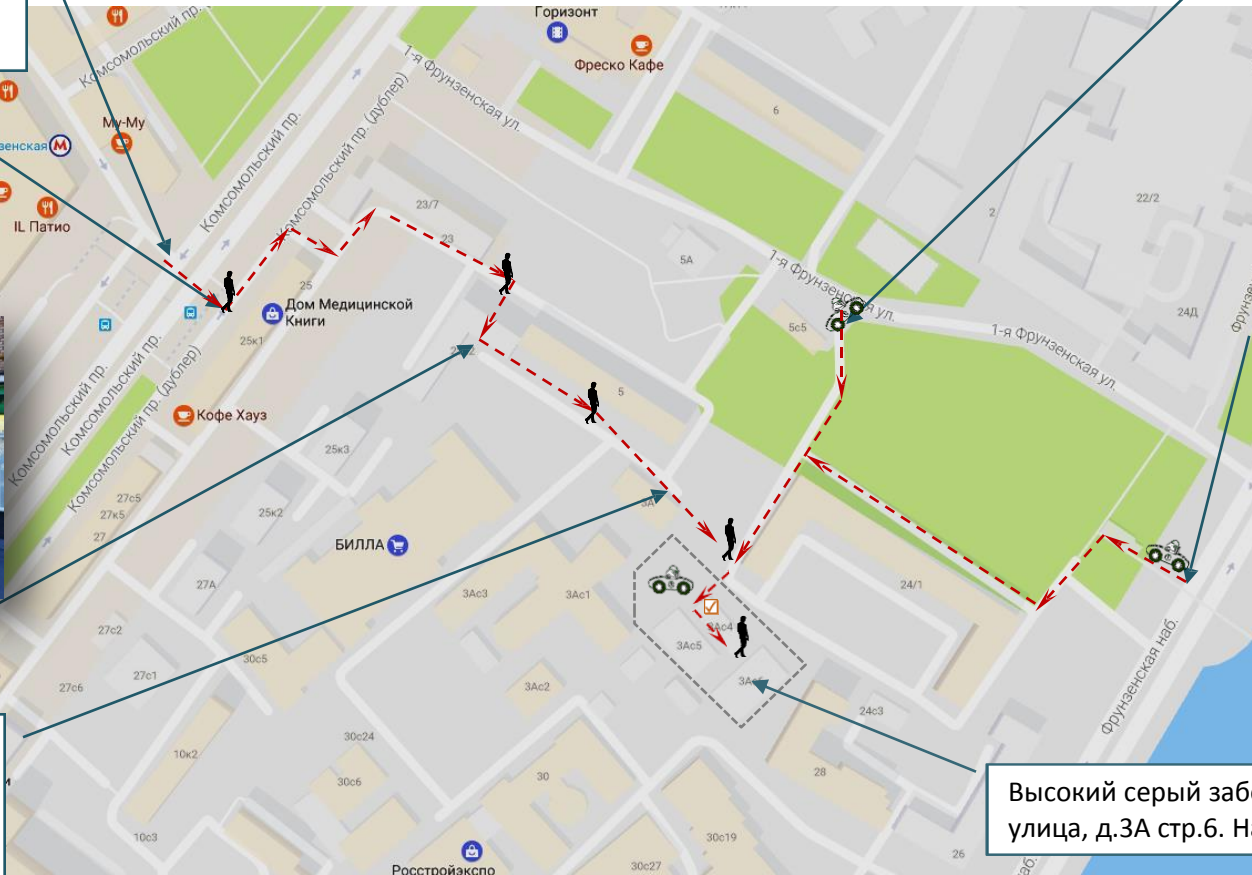

1-я Фрунзенская улица, д.3А, строение 6

Подземный переход (необходимо перейти на другую сторону Комсомольского проспекта)

По движению машин пройти до конца магазина «ДОМ КНИГИ» и свернуть во двор, держась вдоль здания слева

Проход в арку

Следуя вдоль д.5, пройти между д.5 и 3А, держаться ближе к д.3А (2-х этажное желтое здание). Пройти вдоль серого забора.

Въезд на автомобиле слева после парковки шлагбаум, кнопка домофона - слева от шлагбаума низкий столбик, нужно нажать вызов и сказать, что в корпорацию АЕОН. Далее прямо до упора в серые ворота. Нужно заехать в них и припарковаться. Далее, пешком к строению 6.

Въезд на автомобиле с набережной парковка рядом с пешеходным мостом, после парковки шлагбаум, кнопка домофона - слева от шлагбаума низкий столбик, нужно нажать вызов и сказать, что в корпорацию АЕОН. Далее направо до упора, затем налево до упора в серые ворота.

Высокий серый забор, надпись 1-я Фрунзенская улица, д.3А стр.6. Наше **строение 6**.